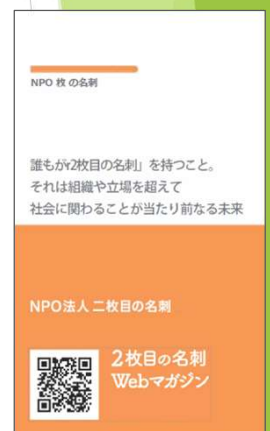

賛助会員「二枚目会員」募集のご案内

NPO法人「二枚目の名刺」は、Common Room やサポート・プロジェクトを通し、個人と社会へ働きかけ変化を起こすことに取り組んでいます。

私たちの活動をより多くの人達に届けたい、その想いを実現するために、賛助会員として継続的にご支援いただける方を募集しています。

私たちは賛助会員を「二枚目会員」と位置づけ、金銭的にご支援をいただくと同時に、ご自身もアンバサダーとして2枚目の名刺の理念を体現いただけることを期待しています。

このような趣旨に共感いただける方は、ぜひとも二枚目会員となっていただきますようお願いいたします。

【賛助会員向けコンテンツ】

- ▽年次報告書のご送付 [年1回]
- ▽サポートプロジェクト報告会ご招待 [開催ごと]
- ▽アンバサダ名刺の発行 [オプション(任意)]
- ※別途製作費を頂きます。（製作費：1,100円、枚数100枚）

【入会手続き】 年会費：1口・5千円

- ※クレジットカードもしくは口座振込みが選択可能です。
- ※以下URLもしくはQRコードよりご確認をお願いします。

<https://nimaima.or.jp/membership-registry#member_blc01>

【2021年度活動実績】

▽サポートプロジェクト（17団体）・参加人数90名

【2022年度活動計画】

▽サポートプロジェクト（30団体予定）

【メッセージ】 法政大学大学院 政策創造研究科 石山 恒貴 教授

今、越境が着目されているのは社会とのつながりを持ち生きていきたいと思う人が増え、それが会社だけにとらわれない越境の考え方ともリンクしているからだと思います。社会課題への取り組みは、実は個人の学びと、自身の生き方・幸福感への問いにもつながります。

NPO二枚目の名刺は、社会人へ「越境」の場を提供し、NPO法人等への支援を通して多様な社会課題に向き合っています。多くの方の想い・応援がさらなる活動の後押しにつながるでしょう。

【アンバサダ名刺】

【団体名称】 特定非営利活動法人 二枚目の名刺
【設立年月】 2009年9月 【代表者】 廣 優樹

【お問合せ】 info@nimaima.or.jp
【公式サイト】 <https://nimaima.or.jp/>